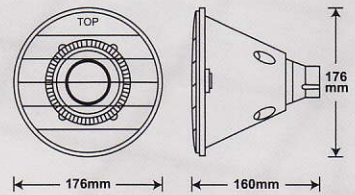

## YL3363

ø7"

Plastic Housing  
PROJECTO LIGHT  
Lo Beam W/H7 12V55W Bulb  
Part NO:6012,6014,6015,  
6016,H6014  
Size:ø7" 2pin LHD/RHD  
8SET / 3.1cu.ft  
N.W.:11 Kgs  
G.W.:14.5 Kgs

## YL3364

ø7"

Plastic Housing  
PROJECTO LIGHT  
Lo Beam W/H7 12V55W  
With Parking Bulb 12V 5W  
Part NO:6012,6014,6015,  
6016,H6014  
Size:ø7" 2pin LHD/RHD  
8SET / 3.1cu.ft  
N.W.:9 Kgs G.W.:11 Kgs

## YL3365

7"

Plastic Housing  
PROJECTO LIGHT  
Lo Beam W/H7 12V55W Bulb  
Part NO:6052,H6052  
Size:7 3/4" 2pin LHD/RHD  
8SET / 3.1cu.ft  
N.W.:11 Kgs  
G.W.:14.5 Kgs

## YL3372

ø7"

Plastic Housing  
CRYSTAL+CLEAR CORNER+CAP  
Hi/Lo Beam W/O H4 Bulb  
Part NO:6012,6014,6015,6016,H6014  
Bulb:H4 P43  
Size:ø7" 3pin LHD/RHD  
12SET / 3.4cu.ft  
N.W.:11 Kgs  
G.W.:14.5 Kgs