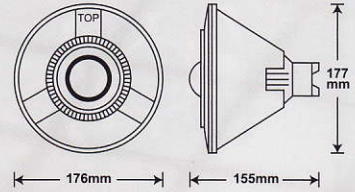

## YL3363

ø7"

Plastic Housing  
PROJECTO LIGHT  
Lo Beam W/H7 12V55W Bulb  
Part NO:6012,6014,6015,  
6016,H6014  
Size:ø7" 2pin LHD/RHD  
8SET / 3.1cu.ft  
N.W.:11 Kgs  
G.W.:14.5 Kgs

## YL3364

ø7"

Plastic Housing  
PROJECTO LIGHT  
Lo Beam W/H7 12V55W  
With Parking Bulb 12V 5W  
Part NO:6012,6014,6015,  
6016,H6014  
Size:ø7" 2pin LHD/RHD  
8SET / 3.1cu.ft  
N.W.:9 Kgs G.W.:11 Kgs

## YL3371

ø7"

Plastic Housing  
CRYSTAL+AMBER CORNER+CHROEMD CAP  
Hi/Lo Beam W/O H4 Bulb  
Part NO:6012,6014,6015,6016,H6014  
Bulb:H4 P43  
Size:ø7" 3pin LHD/RHD  
12SET / 3.4cu.ft  
N.W.:11 Kgs G.W.:14.5 Kgs

## YL3372

ø7"

Plastic Housing  
CRYSTAL+CLEAR CORNER+CAP  
Hi/Lo Beam W/O H4 Bulb  
Part NO:6012,6014,6015,6016,H6014  
Bulb:H4 P43  
Size:ø7" 3pin LHD/RHD  
12SET / 3.4cu.ft  
N.W.:11 Kgs  
G.W.:14.5 Kgs