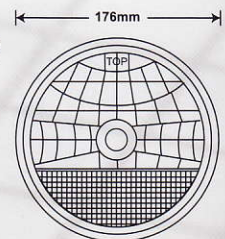

## YL3364

ø7"

Plastic Housing  
PROJECTO LIGHT  
Lo Beam W/H7 12V55W  
With Parking Bulb 12V 5W  
Part NO:6012,6014,6015,  
6016,H6014  
Size:ø7" 2pin LHD/RHD  
8SET / 3.1cu.ft  
N.W.:9 Kgs G.W.:11 Kgs

## YL3365

7"

Plastic Housing  
PROJECTO LIGHT  
Lo Beam W/H7 12V55W Bulb  
Part NO:6052,H6052  
Size:7 3/4" 2pin LHD/RHD  
8SET / 3.1cu.ft  
N.W.:11 Kgs  
G.W.:14.5 Kgs

## YL3371

ø7"

Plastic Housing  
CRYSTAL+AMBER CORNER+CHROEMD CAP  
Hi/Lo Beam W/O H4 Bulb  
Part NO:6012,6014,6015,6016,H6014  
Bulb:H4 P43  
Size:ø7" 3pin LHD/RHD  
12SET / 3.4cu.ft  
N.W.:11 Kgs G.W.:14.5 Kgs

## YL3372

ø7"

Plastic Housing  
CRYSTAL+CLEAR CORNER+CAP  
Hi/Lo Beam W/O H4 Bulb  
Part NO:6012,6014,6015,6016,H6014  
Bulb:H4 P43  
Size:ø7" 3pin LHD/RHD  
12SET / 3.4cu.ft  
N.W.:11 Kgs  
G.W.:14.5 Kgs