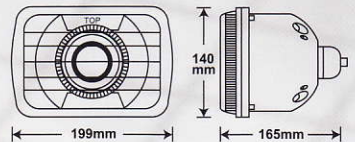

## YL3363

ø7"

Plastic Housing  
PROJECTO LIGHT  
Lo Beam W/H7 12V55W Bulb  
Part NO:6012,6014,6015,  
6016,H6014  
Size:ø7" 2pin LHD/RHD  
8SET / 3.1cu.ft  
N.W.:11 Kgs  
G.W.:14.5 Kgs

## YL3364

ø7"

Plastic Housing  
PROJECTO LIGHT  
Lo Beam W/H7 12V55W  
With Parking Bulb 12V 5W  
Part NO:6012,6014,6015,  
6016,H6014  
Size:ø7" 2pin LHD/RHD  
8SET / 3.1cu.ft  
N.W.:9 Kgs G.W.:11 Kgs

## YL3365

7"

Plastic Housing  
PROJECTO LIGHT  
Lo Beam W/H7 12V55W Bulb  
Part NO:6052,H6052  
Size:7 3/4" 2pin LHD/RHD  
8SET / 3.1cu.ft  
N.W.:11 Kgs  
G.W.:14.5 Kgs

## YL3371

ø7"

Plastic Housing  
CRYSTAL+AMBER CORNER+CHROEMD CAP  
Hi/Lo Beam W/O H4 Bulb  
Part NO:6012,6014,6015,6016,H6014  
Bulb:H4 P43  
Size:ø7" 3pin LHD/RHD  
12SET / 3.4cu.ft  
N.W.:11 Kgs G.W.:14.5 Kgs