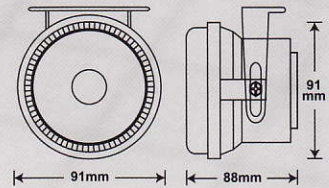

FOG / SPOT LAMP

YL2072

Aluminium Housing
 Lens:S.W.,Clear,Rainbow
 Bulb:H3 12V 55W
 Size:147x73x70m/m
 10SETS / 2.6cu.ft
 N.W.:9 Kgs
 G.W.:10 Kgs

YL2082

Aluminium Housing
 Lens:Clear
 Bulb:H7 12V 55W
 Size:ø91x88m/m
 20SETS / 2.2cu.ft
 N.W.:8 Kgs
 G.W.:11 Kgs

YL2083

Housing:Aluminium
 Lens:Clear
 Bulb:H7 12V 55W
 Size:ø90x90m/m
 10SET / 2.6cu.ft
 N.W.:9 Kgs
 G.W.:10 Kgs

YL2085

PATENT

Aluminium Housing
 Lens:Clear
 Bulb:H7 12V 55W
 Size:ø102x155m/m
 8SET / 2.5cu.ft
 N.W.:7.2 Kgs
 G.W.:9.5 Kgs

YL2086

E11 SAE

Aluminium Housing
 Lens:Clear,Rainbow
 Bulb:H3 12V 55W
 H3 CHANGE TO:
 H10 H11 H880 9005 9006
 Size:ø56x108m/m
 20SET / 2.3cu.ft
 N.W.:9.6 Kgs G.W.:10.5 Kgs