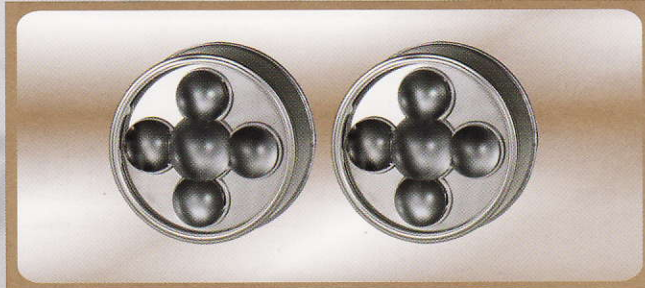

FOG / SPOT LAMP

YL2072

Aluminium Housing
 Lens:S.W.,Clear,Rainbow
 Bulb:H3 12V 55W
 Size:147x73x70m/m
 10SETS / 2.6cu.ft
 N.W.:9 Kgs
 G.W.:10 Kgs

YL2082

Aluminium Housing
 Lens:Clear
 Bulb:H7 12V 55W
 Size:ø91x88m/m
 20SETS / 2.2cu.ft
 N.W.:8 Kgs
 G.W.:11 Kgs

YL2083

Housing:Aluminium
 Lens:Clear
 Bulb:H7 12V 55W
 Size:ø90x90m/m
 10SET / 2.6cu.ft
 N.W.:9 Kgs
 G.W.:10 Kgs

YL2085

PATENT

Aluminium Housing
 Lens:Clear
 Bulb:H7 12V 55W
 Size:ø102x155m/m
 8SET / 2.5cu.ft
 N.W.:7.2 Kgs
 G.W.:9.5 Kgs

YL2086

E11 SAE

Aluminium Housing
 Lens:Clear,Rainbow
 Bulb:H3 12V 55W
 H3 CHANGE TO:
 H10 H11 H880 9005 9006
 Size:ø56x108m/m
 20SET / 2.3cu.ft
 N.W.:9.6 Kgs G.W.:10.5 Kgs