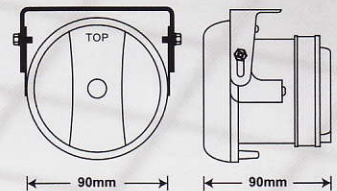

FOG / SPOT LAMP

YL2072

Aluminium Housing
 Lens:S.W.,Clear,Rainbow
 Bulb:H3 12V 55W
 Size:147x73x70m/m
 10SETS / 2.6cu.ft
 N.W.:9 Kgs
 G.W.:10 Kgs

YL2082

Aluminium Housing
 Lens:Clear
 Bulb:H7 12V 55W
 Size:ø91x88m/m
 20SETS / 2.2cu.ft
 N.W.:8 Kgs
 G.W.:11 Kgs

YL2083

Housing:Aluminium
 Lens:Clear
 Bulb:H7 12V 55W
 Size:ø90x90m/m
 10SET / 2.6cu.ft
 N.W.:9 Kgs
 G.W.:10 Kgs

YL2085

PATENT

Aluminium Housing
 Lens:Clear
 Bulb:H7 12V 55W
 Size:ø102x155m/m
 8SET / 2.5cu.ft
 N.W.:7.2 Kgs
 G.W.:9.5 Kgs

YL2086

E11 SAE

Aluminium Housing
 Lens:Clear,Rainbow
 Bulb:H3 12V 55W
 H3 CHANGE TO:
 H10 H11 H880 9005 9006
 Size:ø56x108m/m
 20SET / 2.3cu.ft
 N.W.:9.6 Kgs G.W.:10.5 Kgs