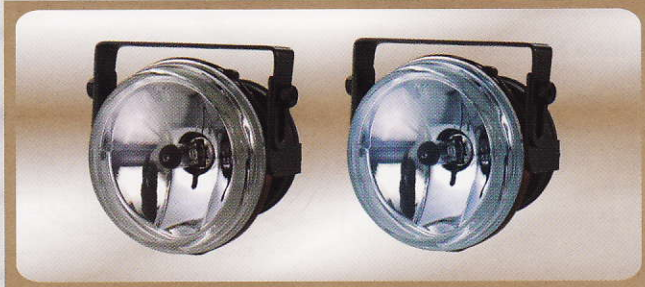

FOG / SPOT LAMP

YL2072

Aluminium Housing
 Lens:S.W.,Clear,Rainbow
 Bulb:H3 12V 55W
 Size:147x73x70m/m
 10SETS / 2.6cu.ft
 N.W.:9 Kgs
 G.W.:10 Kgs

YL2082

Aluminium Housing
 Lens:Clear
 Bulb:H7 12V 55W
 Size:ø91x88m/m
 20SETS / 2.2cu.ft
 N.W.:8 Kgs
 G.W.:11 Kgs

YL2083

Housing:Aluminium
 Lens:Clear
 Bulb:H7 12V 55W
 Size:ø90x90m/m
 10SET / 2.6cu.ft
 N.W.:9 Kgs
 G.W.:10 Kgs

YL2085

PATENT

Aluminium Housing
 Lens:Clear
 Bulb:H7 12V 55W
 Size:ø102x155m/m
 8SET / 2.5cu.ft
 N.W.:7.2 Kgs
 G.W.:9.5 Kgs

YL2086

E11 SAE

Aluminium Housing
 Lens:Clear,Rainbow
 Bulb:H3 12V 55W
 H3 CHANGE TO:
 H10 H11 H880 9005 9006
 Size:ø56x108m/m
 20SET / 2.3cu.ft
 N.W.:9.6 Kgs G.W.:10.5 Kgs