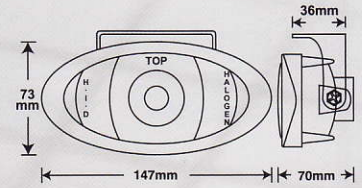

FOG / SPOT LAMP

YL2072

Aluminium Housing
 Lens:S.W.,Clear,Rainbow
 Bulb:H3 12V 55W
 Size:147x73x70m/m
 10SETS / 2.6cu.ft
 N.W.:9 Kgs
 G.W.:10 Kgs

YL2082

Aluminium Housing
 Lens:Clear
 Bulb:H7 12V 55W
 Size:ø91x88m/m
 20SETS / 2.2cu.ft
 N.W.:8 Kgs
 G.W.:11 Kgs

YL2083

Housing:Aluminium
 Lens:Clear
 Bulb:H7 12V 55W
 Size:ø90x90m/m
 10SET / 2.6cu.ft
 N.W.:9 Kgs
 G.W.:10 Kgs

YL2085

PATENT

Aluminium Housing
 Lens:Clear
 Bulb:H7 12V 55W
 Size:ø102x155m/m
 8SET / 2.5cu.ft
 N.W.:7.2 Kgs
 G.W.:9.5 Kgs

YL2086

E11 SAE

Aluminium Housing
 Lens:Clear,Rainbow
 Bulb:H3 12V 55W
 H3 CHANGE TO:
 H10 H11 H880 9005 9006
 Size:ø56x108m/m
 20SET / 2.3cu.ft
 N.W.:9.6 Kgs G.W.:10.5 Kgs