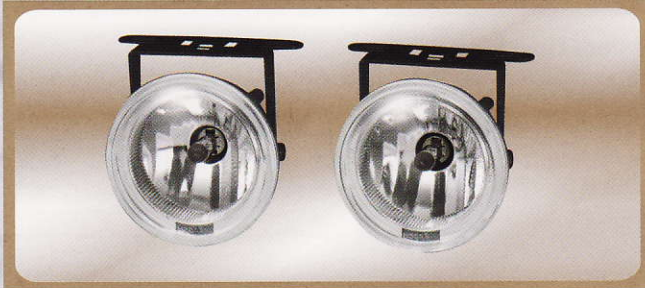

FOG / SPOT LAMP

YL2072

Aluminium Housing
 Lens:S.W.,Clear,Rainbow
 Bulb:H3 12V 55W
 Size:147x73x70m/m
 10SETS / 2.6cu.ft
 N.W.:9 Kgs
 G.W.:10 Kgs

YL2082

Aluminium Housing
 Lens:Clear
 Bulb:H7 12V 55W
 Size:ø91x88m/m
 20SETS / 2.2cu.ft
 N.W.:8 Kgs
 G.W.:11 Kgs

YL2083

Housing:Aluminium
 Lens:Clear
 Bulb:H7 12V 55W
 Size:ø90x90m/m
 10SET / 2.6cu.ft
 N.W.:9 Kgs
 G.W.:10 Kgs

YL2085

PATENT

Aluminium Housing
 Lens:Clear
 Bulb:H7 12V 55W
 Size:ø102x155m/m
 8SET / 2.5cu.ft
 N.W.:7.2 Kgs
 G.W.:9.5 Kgs

YL2086

E11 SAE

Aluminium Housing
 Lens:Clear,Rainbow
 Bulb:H3 12V 55W
 H3 CHANGE TO:
 H10 H11 H880 9005 9006
 Size:ø56x108m/m
 20SET / 2.3cu.ft
 N.W.:9.6 Kgs G.W.:10.5 Kgs