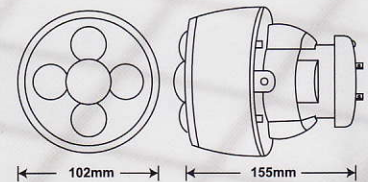

FOG / SPOT LAMP

YL2072

Aluminium Housing
 Lens:S.W.,Clear,Rainbow
 Bulb:H3 12V 55W
 Size:147x73x70m/m
 10SETS / 2.6cu.ft
 N.W.:9 Kgs
 G.W.:10 Kgs

YL2082

Aluminium Housing
 Lens:Clear
 Bulb:H7 12V 55W
 Size:ø91x88m/m
 20SETS / 2.2cu.ft
 N.W.:8 Kgs
 G.W.:11 Kgs

YL2083

Housing:Aluminium
 Lens:Clear
 Bulb:H7 12V 55W
 Size:ø90x90m/m
 10SET / 2.6cu.ft
 N.W.:9 Kgs
 G.W.:10 Kgs

YL2085

PATENT

Aluminium Housing
 Lens:Clear
 Bulb:H7 12V 55W
 Size:ø102x155m/m
 8SET / 2.5cu.ft
 N.W.:7.2 Kgs
 G.W.:9.5 Kgs

YL2086

E11 SAE

Aluminium Housing
 Lens:Clear,Rainbow
 Bulb:H3 12V 55W
 H3 CHANGE TO:
 H10 H11 H880 9005 9006
 Size:ø56x108m/m
 20SET / 2.3cu.ft
 N.W.:9.6 Kgs G.W.:10.5 Kgs